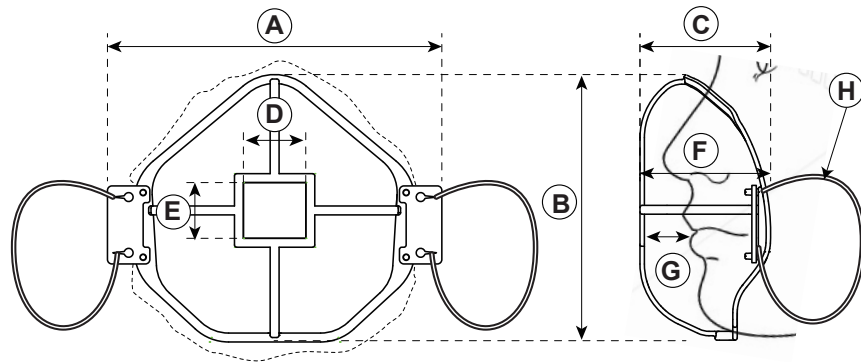

Pro M

protection Mask

飛沫対策マスク!

仕様パーツ

- | | | |
|---------------|------------------|--------------------|
| ① 全長：横 約150mm | ④ 開口部：横 約36mm | ⑦ 開口部から唇まで 約20mm |
| ② 全長：縦 約121mm | ⑤ 開口部：縦 約33mm | ⑧ ゴムの長さ 240mm迄調整可能 |
| ③ 全長：奥行 約60mm | ⑥ 開口部から頬まで 約60mm | 重量：約16g |

装着図

鼻、口がでないように、ゴム紐を耳に掛けてマスクを装着。

注意事項

- ※本製品はラテックスフリーです。
- ※肌に異常を感じた場合はご使用をお控えください。
- ※このマスクは Disposable 製品です。
- ※再使用は禁止です。

商品詳細

商品名：ProM
品番：ProM
JAN：4560314847822
入数：50個/1箱

飛沫可視化実験映像は
こちらから。

販売元：  ソルブ株式会社 横浜市港北区新横浜2-15パレアナビル4F TEL: 045-476-3000