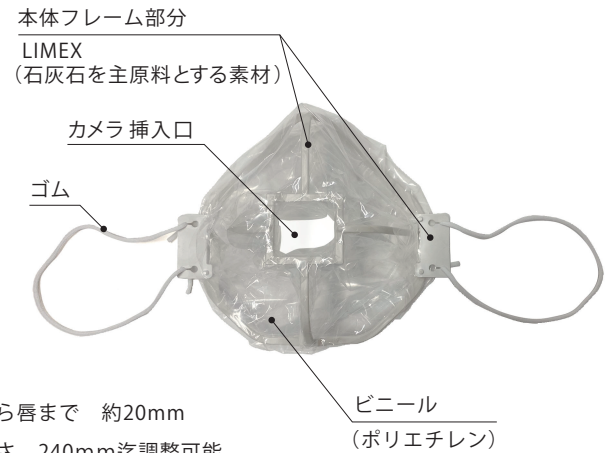

Pro M

protection Mask

飛沫対策マスク!

仕様パーツ

- | | | |
|---------------|------------------|--------------------|
| ① 全長：横 約150mm | ④ 開口部：横 約36mm | ⑦ 開口部から唇まで 約20mm |
| ② 全長：縦 約121mm | ⑤ 開口部：縦 約33mm | ⑧ ゴムの長さ 240mm迄調整可能 |
| ③ 全長：奥行 約60mm | ⑥ 開口部から頬まで 約60mm | 重量：約16g |

装着図

鼻、口がでないように、ゴム紐を耳に掛けてマスクを装着。

注意事項

- ※本製品はラテックスフリーです。
- ※肌に異常を感じた場合はご使用をお控えください。
- ※このマスクは Disposable 製品です。
- ※再使用は禁止です。

商品詳細

商品名：ProM
品番：ProM
JAN：4560314847822
入数：50個/1箱

飛沫可視化実験映像は
こちらから。

販売元：  ソルブ株式会社 横浜市港北区新横浜2-15パレアナビル4F TEL: 045-476-3000