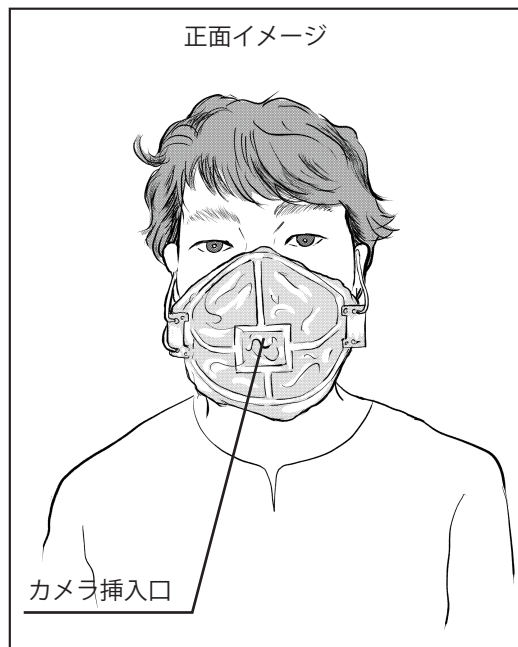

Pro M

protection Mask

飛沫対策マスク!

仕様パーツ

- | | | |
|---------------|------------------|--------------------|
| ① 全長：横 約150mm | ④ 開口部：横 約36mm | ⑦ 開口部から唇まで 約20mm |
| ② 全長：縦 約121mm | ⑤ 開口部：縦 約33mm | ⑧ ゴムの長さ 240mm迄調整可能 |
| ③ 全長：奥行 約60mm | ⑥ 開口部から頬まで 約60mm | 重量：約16g |

装着図

鼻、口がでないように、ゴム紐を耳に掛けてマスクを装着。

注意事項

- ※本製品はラテックスフリーです。
- ※肌に異常を感じた場合はご使用をお控えください。
- ※このマスクは Disposable 製品です。
- ※再使用は禁止です。

商品詳細

商品名：ProM
品番：ProM
JAN：4560314847822
入数：50個/1箱

飛沫可視化実験映像は
こちらから。

販売元：  ソルブ株式会社 横浜市港北区新横浜2-15パレアナビル4F TEL: 045-476-3000